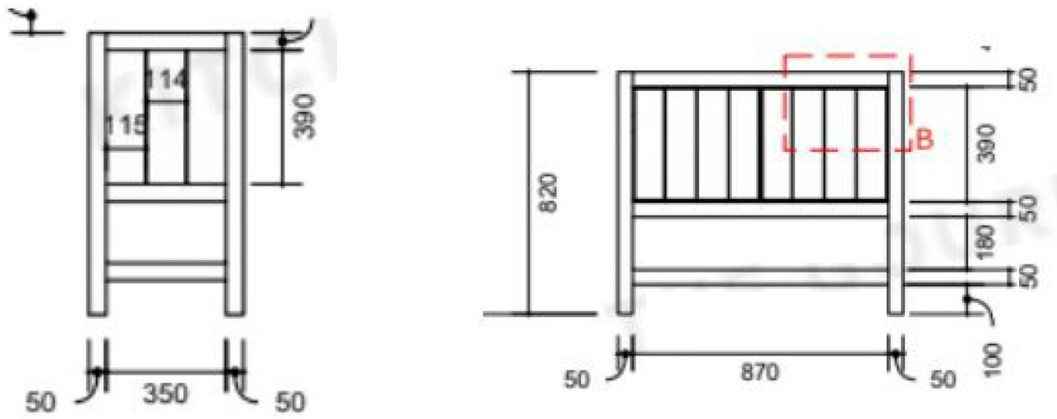

SPECIFICATIONS

The Olive Range

OLIVE
& CO

@ oliveandco_nz
f oliveandco_nz
p oliveandco_nz

027 574 0363
orders.oliveandco@gmail.com
www.oliveandco.co.nz