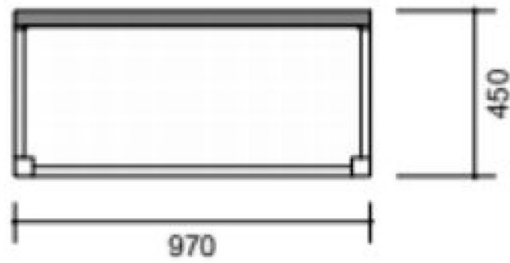

SPECIFICATIONS

The Olive Range

OLIVE
& CO

@ oliveandco_nz
f oliveandco_nz
p oliveandco_nz

027 574 0363
orders.oliveandco@gmail.com
www.oliveandco.co.nz